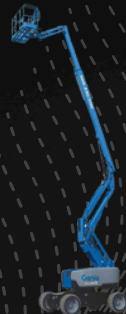

PLATAFORMA 15FT

PLATAFORMA 19FT

PLATAFORMA 20FT

PLATAFORMA 26FT

PLATAFORMA 32FT

PLATAFORMA 40FT

COTIZA AHORA

Contactanos
614-417-6577

Visita nuestra pagina
maquinariadeelevacionrsi.com

BOOM

LIFT

Mejor calidad

Mejor precio

Descuentos

HAULOTTE 80FT

BOOM LIFT 60FT

BOOM LIFT 30FT

BOOM LIFT 40FT

BOOM LIFT 45FT

COTIZA AHORA

Contactanos
614-417-6577

Visita nuestra pagina
maquinariadeelevacionrsi.com

MONTA CARGAS

Mejor calidad

Visita nuestra pagina
maquinariadeelevacionrsi.com

PLATAFORMA JLG 15FT

DESCRIPCIÓN

¡Llega a nuevas alturas con la plataforma eléctrica de tijera JLG 1532ES! Con una capacidad de 500 lb y una altura máxima de 15 pies, es perfecta para trabajos rápidos y seguros. Sus llantas sólidas y operación eléctrica aseguran un rendimiento eficiente en cada uso. ¡La opción confiable para elevar tu productividad!